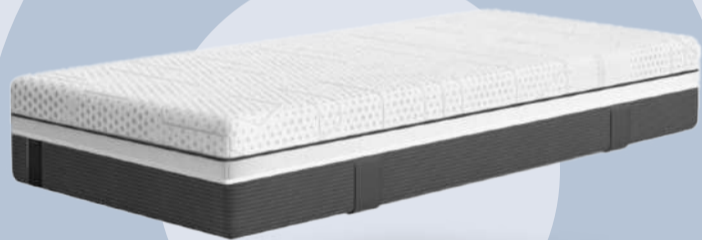

Colchón COOL FOAM

90 cm x 190 cm

Espuma Diamond y HRX Comfort. Regulación de temperatura corporal para sueño ligero. Acolchado extra en la funda para mayor confort. Independencia de lechos maximizada.

DESDE
654€